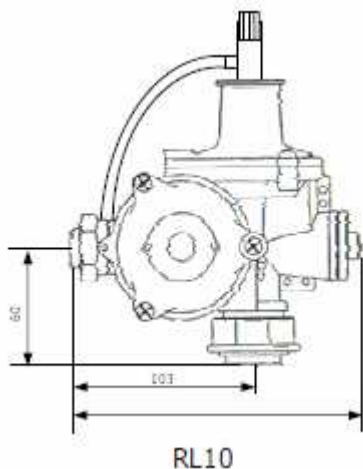

SKŁADY „ŻELIWIARZ”

1. 797. I. CENNIK PODSTAWOWY SIECI GAZOWE REDUKTORY G

EDYCJA I 2013. STAN NA DZIEŃ 2013.08.01

Przykładowe wartości nastaw reduktora średniego ciśnienia typu RL10

Zakres ciśnień wlotowych	0,01MPa ÷ 0,6MPa
Zakres ciśnienia wylotowego	0,6kPa ÷ 6kPa
Przepływ maksymalny Q_{max}	14 m ³ /h
Punkt zadziałania szybkozamykającego zaworu bezpieczeństwa (SAV)	8,5 kPa
Zakres działania wydmuchowego zaworu bezpieczeństwa (SBV)	2,3 kPa ÷ 8,2 kPa

Wymiary przyłączy DN15/DN25

Zakres temperatur pracy: od -40°C do +60°C

INFORMACJE TECHNICZNE ORAZ WYCENY INWESTYCYJNE U NASZYCH DORADCÓW

USŁUGI

TRANSPORTOWE

TAŚMY I FOLIE
BUDOWLANE

TAŚMY I FOLIE
OPAKOWANIOWE